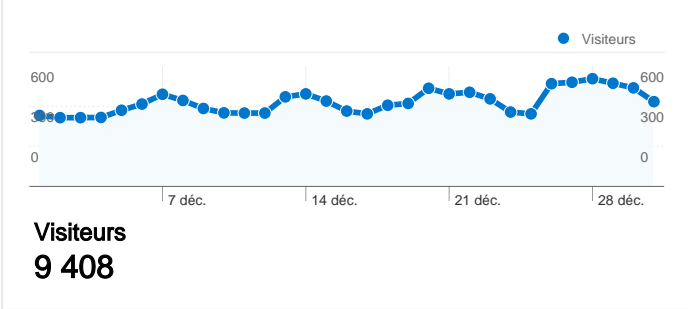

## Fréquentation du site

16 165 Visites

57,70 % Taux de rebond

54 073 Pages vues

00:03:37 Temps moyen passé sur le site

3,35 Pages par visite

52,45 % Nouvelles visites (en %)

## Vue d'ensemble des visiteurs

## 9 408 internautes ont visité ce site.

16 165 Visites

9 408 Visiteurs uniques absolus

54 073 Pages vues

3,35 Nombre moyen de pages vues

00:03:37 Temps passé sur le site

57,70 % Taux de rebond

52,45 % Nouvelles visites

De 1 à 10 sur 81

Les pages de ce site ont été consultées 54 073 fois au total.

 54 073 Pages vues

 42 982 Consultations uniques

 57,70 % Taux de rebond