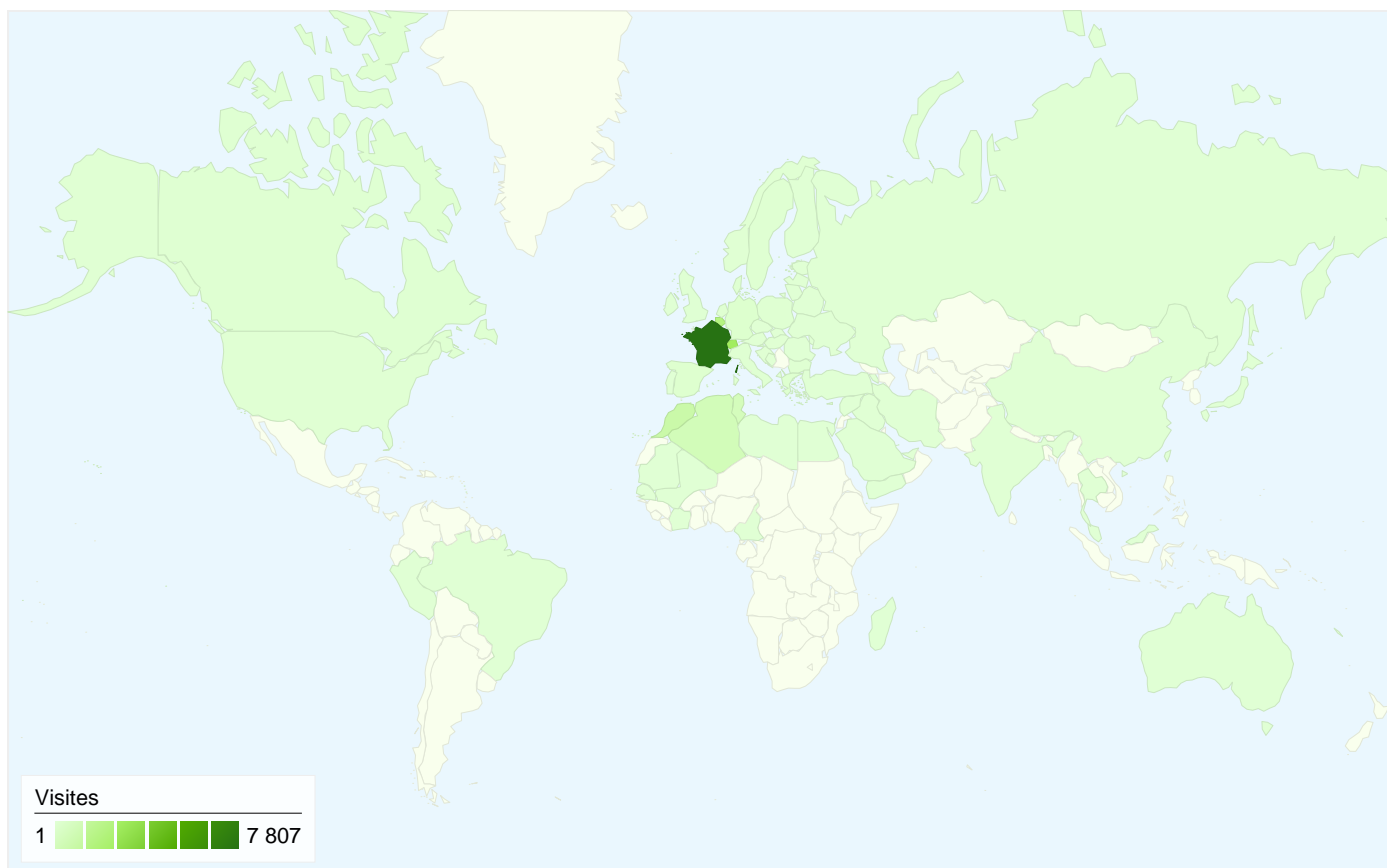

16 165 visites, provenant de 81 pays/territoires.

Fréquentation du site

Visites	Pages par visite	Temps moyen passé sur le site	Nouvelles visites (en %)	Taux de rebond	
16 165 Total du site (en %) : 100,00 %	3,35 Moyenne du site : 3,35 (0,00 %)	00:03:37 Moyenne du site : 00:03:37 (0,00 %)	52,63 % Moyenne du site : 52,45 % (0,34 %)	57,70 % Moyenne du site : 57,70 % (0,00 %)	
Pays/Territoire	Visites	Pages par visite	Temps moyen passé sur le site	Nouvelles visites (en %)	Taux de rebond
France	7 807	3,21	00:03:20	53,11 %	59,57 %
Switzerland	2 714	3,87	00:04:08	47,94 %	56,52 %
Belgium	1 920	3,50	00:03:16	48,07 %	56,67 %
Morocco	1 000	3,12	00:04:37	56,50 %	59,50 %
Algeria	633	2,77	00:04:54	44,23 %	57,50 %
Tunisia	559	3,09	00:04:15	62,08 %	58,50 %
Luxembourg	176	4,73	00:04:48	45,45 %	51,14 %
Germany	148	2,53	00:03:19	81,08 %	54,05 %
Spain	124	3,24	00:01:59	48,39 %	59,68 %
Greece	102	2,52	00:01:59	52,94 %	24,51 %

De 1 à 10 sur 81