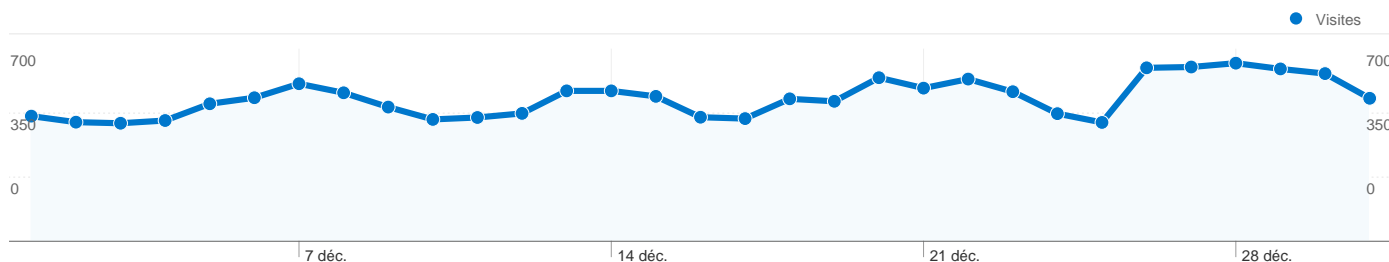

L'ensemble des sources de trafic a généré 16 165 visites au total.

18,19 % Trafic direct

14,64 % Sites de référence

67,18 % Moteurs de recherche

- **Moteurs de recherche**
  10 859,00 (67,18 %)
- **Accès directs**
  2 940,00 (18,19 %)
- **Sites référents**
  2 366,00 (14,64 %)

Principales sources de trafic

Sources	Visites	Visites (en %)
google (organic)	10 702	66,20 %
(direct) ((none))	2 940	18,19 %
hakwara.com (referral)	469	2,90 %
images.google.fr (referral)	331	2,05 %
e-dreamshop.com (referral)	255	1,58 %

Mots clés	Visites	Visites (en %)
blog aki	300	2,76 %
dreambox 500 hd	284	2,62 %
yamj	235	2,16 %
hd+ dreambox	139	1,28 %
nabilosat	115	1,06 %