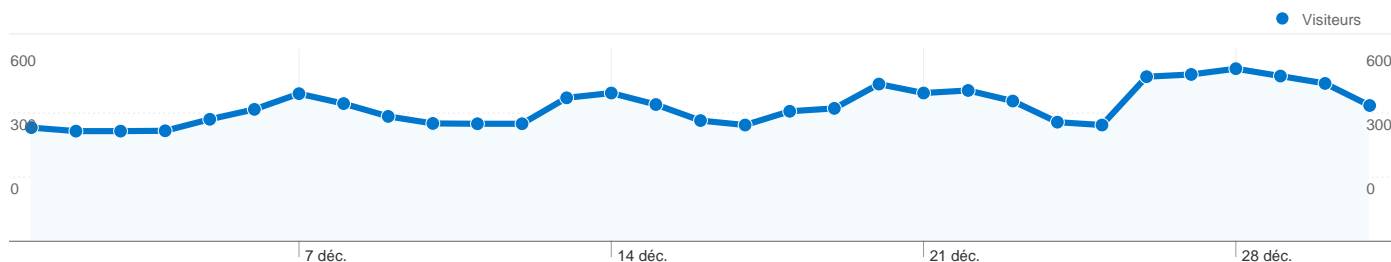

## Vue d'ensemble des visiteurs

## Synthèse géographique

## Vue d'ensemble des sources de trafic

## 9 408 internautes ont visité ce site.

16 165 Visites

9 408 Visiteurs uniques absolus

54 073 Pages vues

3,35 Nombre moyen de pages vues

00:03:37 Temps passé sur le site

57,70 % Taux de rebond

52,45 % Nouvelles visites