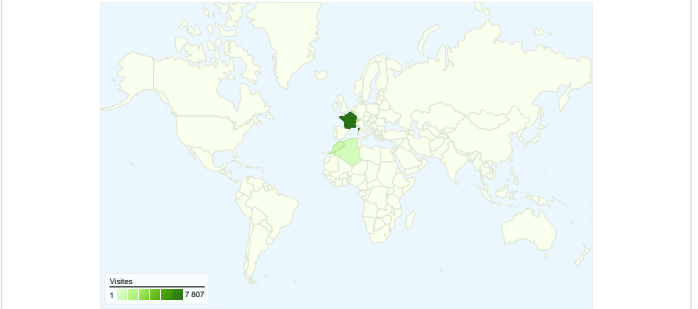

## Vue d'ensemble des visiteurs

## Synthèse géographique

## Vue d'ensemble des sources de trafic

## Principales sources de trafic

Sources	Visites	Visites (en %)
google (organic)	10 702	66,20 %
(direct) ((none))	2 940	18,19 %
hakwara.com (referral)	469	2,90 %
images.google.fr (referral)	331	2,05 %
e-dreamshop.com (referral)	255	1,58 %