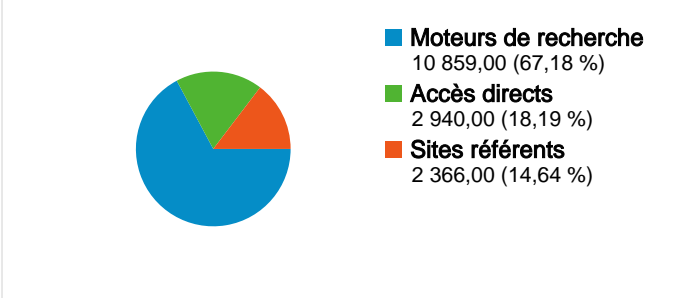

Vue d'ensemble des sources de trafic

Vue d'ensemble du contenu

Pages	Pages vues	Pages vues (en %)
/	5 821	10,77 %
/?cat=21	1 797	3,32 %
/?cat=3	1 466	2,71 %
/?cat=4	1 168	2,16 %
/?cat=34	907	1,68 %