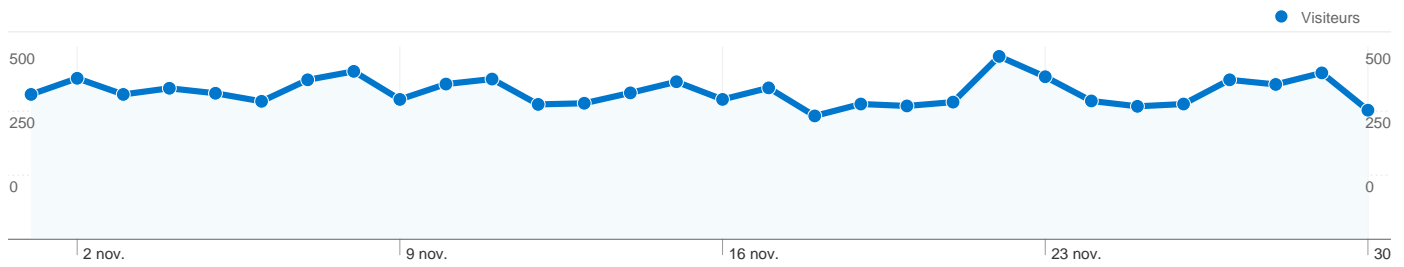

Fréquentation du site

Vue d'ensemble des visiteurs

Synthèse géographique world

Vue d'ensemble des sources de trafic

Vue d'ensemble du contenu

Pages	Pages vues	Pages vues (en %)
/	4 289	9,48 %
/?cat=3	2 159	4,77 %
/?cat=21	1 285	2,84 %
/?cat=4	1 285	2,84 %
/?cat=44	761	1,68 %

8 455 internautes ont visité ce site.

13 972 Visites

8 455 Visiteurs uniques absolus

45 257 Pages vues

3,24 Nombre moyen de pages vues

00:03:24 Temps passé sur le site

57,36 % Taux de rebond

54,67 % Nouvelles visites

L'ensemble des sources de trafic a généré 13 972 visites au total.

18,00 % Trafic direct

14,53 % Sites de référence

67,47 % Moteurs de recherche

- **Moteurs de recherche**
9 427,00 (67,47 %)
- **Accès directs**
2 515,00 (18,00 %)
- **Sites référents**
2 030,00 (14,53 %)

De 1 à 10 sur 88

Les pages de ce site ont été consultées 45 257 fois au total.

 **45 257** Pages vues

 **36 008** Consultations uniques

 **57,36 %** Taux de rebond

Pages les plus consultées

Pages	Pages vues	Pages vues (en %)
/	4 289	9,48 %
/?cat=3	2 159	4,77 %
/?cat=21	1 285	2,84 %
/?cat=4	1 285	2,84 %
/?cat=44	761	1,68 %