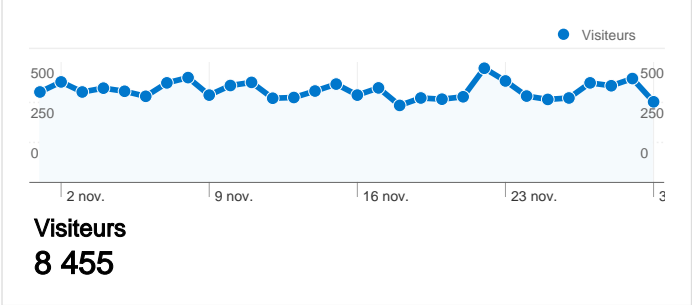

Fréquentation du site

Vue d'ensemble des visiteurs

Synthèse géographique world

Vue d'ensemble des sources de trafic

Vue d'ensemble du contenu

Pages	Pages vues	Pages vues (en %)
/	4 289	9,48 %
/?cat=3	2 159	4,77 %
/?cat=21	1 285	2,84 %
/?cat=4	1 285	2,84 %
/?cat=44	761	1,68 %

8 455 internautes ont visité ce site.

13 972 Visites

8 455 Visiteurs uniques absolus

45 257 Pages vues

3,24 Nombre moyen de pages vues

00:03:24 Temps passé sur le site

57,36 % Taux de rebond

54,67 % Nouvelles visites

L'ensemble des sources de trafic a généré 13 972 visites au total.

18,00 % Trafic direct

14,53 % Sites de référence

67,47 % Moteurs de recherche

- **Moteurs de recherche**
9 427,00 (67,47 %)
- **Accès directs**
2 515,00 (18,00 %)
- **Sites référents**
2 030,00 (14,53 %)

De 1 à 10 sur 88

Les pages de ce site ont été consultées 45 257 fois au total.

 **45 257** Pages vues

 **36 008** Consultations uniques

 **57,36 %** Taux de rebond

Pages les plus consultées

Pages	Pages vues	Pages vues (en %)
/	4 289	9,48 %
/?cat=3	2 159	4,77 %
/?cat=21	1 285	2,84 %
/?cat=4	1 285	2,84 %
/?cat=44	761	1,68 %