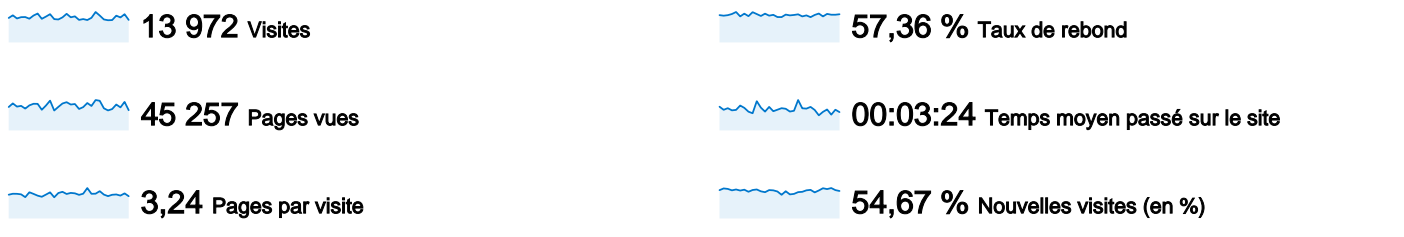

Fréquentation du site

Vue d'ensemble des visiteurs

Synthèse géographique world

Vue d'ensemble des sources de trafic

Vue d'ensemble du contenu

Pages	Pages vues	Pages vues (en %)
/	4 289	9,48 %
/?cat=3	2 159	4,77 %
/?cat=21	1 285	2,84 %
/?cat=4	1 285	2,84 %
/?cat=44	761	1,68 %

8 455 internautes ont visité ce site.

13 972 Visites

8 455 Visiteurs uniques absolus

45 257 Pages vues

3,24 Nombre moyen de pages vues

00:03:24 Temps passé sur le site

57,36 % Taux de rebond

54,67 % Nouvelles visites

L'ensemble des sources de trafic a généré 13 972 visites au total.

18,00 % Trafic direct

14,53 % Sites de référence

67,47 % Moteurs de recherche

- **Moteurs de recherche**
9 427,00 (67,47 %)
- **Accès directs**
2 515,00 (18,00 %)
- **Sites référents**
2 030,00 (14,53 %)

De 1 à 10 sur 88

Les pages de ce site ont été consultées 45 257 fois au total.

 **45 257** Pages vues

 **36 008** Consultations uniques

 **57,36 %** Taux de rebond

Pages les plus consultées

Pages	Pages vues	Pages vues (en %)
/	4 289	9,48 %
/?cat=3	2 159	4,77 %
/?cat=21	1 285	2,84 %
/?cat=4	1 285	2,84 %
/?cat=44	761	1,68 %