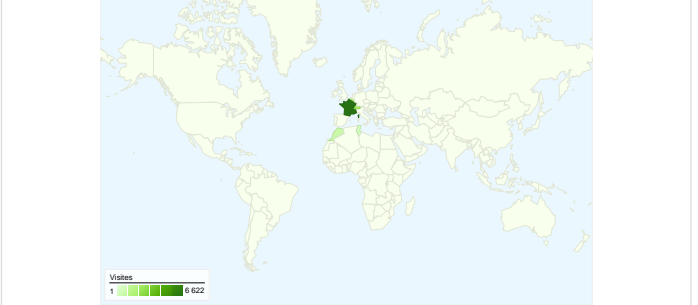

Fréquentation du site

Vue d'ensemble des visiteurs

Synthèse géographique world

Vue d'ensemble des sources de trafic

Vue d'ensemble du contenu

Pages	Pages vues	Pages vues (en %)
/	4 289	9,48 %
/?cat=3	2 159	4,77 %
/?cat=21	1 285	2,84 %
/?cat=4	1 285	2,84 %
/?cat=44	761	1,68 %

8 455 internautes ont visité ce site.

13 972 Visites

8 455 Visiteurs uniques absolus

45 257 Pages vues

3,24 Nombre moyen de pages vues

00:03:24 Temps passé sur le site

57,36 % Taux de rebond

54,67 % Nouvelles visites

L'ensemble des sources de trafic a généré 13 972 visites au total.

18,00 % Trafic direct

14,53 % Sites de référence

67,47 % Moteurs de recherche

- **Moteurs de recherche**
9 427,00 (67,47 %)
- **Accès directs**
2 515,00 (18,00 %)
- **Sites référents**
2 030,00 (14,53 %)

13 972 visites, provenant de 88 pays/territoires.

Fréquentation du site

Visites	Pages par visite	Temps moyen passé sur le site	Nouvelles visites (en %)	Taux de rebond	
13 972 Total du site (en %) : 100,00 %	3,24 Moyenne du site : 3,24 (0,00 %)	00:03:24 Moyenne du site : 00:03:24 (0,00 %)	54,83 % Moyenne du site : 54,67 % (0,30 %)	57,36 % Moyenne du site : 57,36 % (0,00 %)	
Pays/Territoire	Visites	Pages par visite	Temps moyen passé sur le site	Nouvelles visites (en %)	Taux de rebond
France	6 622	3,13	00:03:16	54,38 %	61,27 %
Switzerland	2 288	3,54	00:03:46	57,17 %	53,50 %
Belgium	1 685	4,03	00:04:07	45,88 %	52,70 %
Morocco	857	2,94	00:03:29	49,94 %	63,01 %
Tunisia	471	3,06	00:03:56	59,24 %	54,14 %
Algeria	406	2,56	00:04:42	47,29 %	58,87 %
Germany	239	2,37	00:02:03	82,85 %	61,09 %
Spain	144	2,38	00:01:08	41,67 %	57,64 %
Luxembourg	119	2,91	00:03:03	61,34 %	62,18 %
Norway	87	3,06	00:02:08	74,71 %	13,79 %