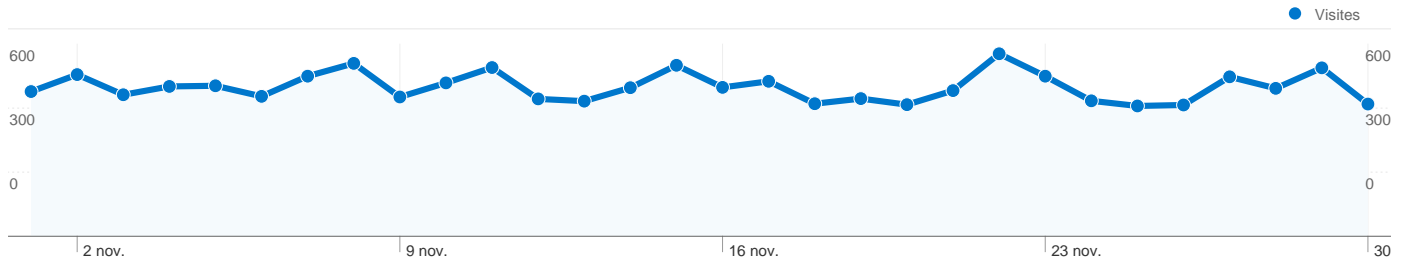

Fréquentation du site

Vue d'ensemble des visiteurs

Synthèse géographique world

Vue d'ensemble des sources de trafic

Vue d'ensemble du contenu

Pages	Pages vues	Pages vues (en %)
/	4 289	9,48 %
/?cat=3	2 159	4,77 %
/?cat=21	1 285	2,84 %
/?cat=4	1 285	2,84 %
/?cat=44	761	1,68 %

8 455 internautes ont visité ce site.

13 972 Visites

8 455 Visiteurs uniques absolus

45 257 Pages vues

3,24 Nombre moyen de pages vues

00:03:24 Temps passé sur le site

57,36 % Taux de rebond

54,67 % Nouvelles visites

L'ensemble des sources de trafic a généré 13 972 visites au total.

18,00 % Trafic direct

14,53 % Sites de référence

67,47 % Moteurs de recherche

- **Moteurs de recherche**
9 427,00 (67,47 %)
- **Accès directs**
2 515,00 (18,00 %)
- **Sites référents**
2 030,00 (14,53 %)

De 1 à 10 sur 88

Les pages de ce site ont été consultées 45 257 fois au total.

 **45 257** Pages vues

 **36 008** Consultations uniques

 **57,36 %** Taux de rebond

Pages les plus consultées

Pages	Pages vues	Pages vues (en %)
/	4 289	9,48 %
/?cat=3	2 159	4,77 %
/?cat=21	1 285	2,84 %
/?cat=4	1 285	2,84 %
/?cat=44	761	1,68 %