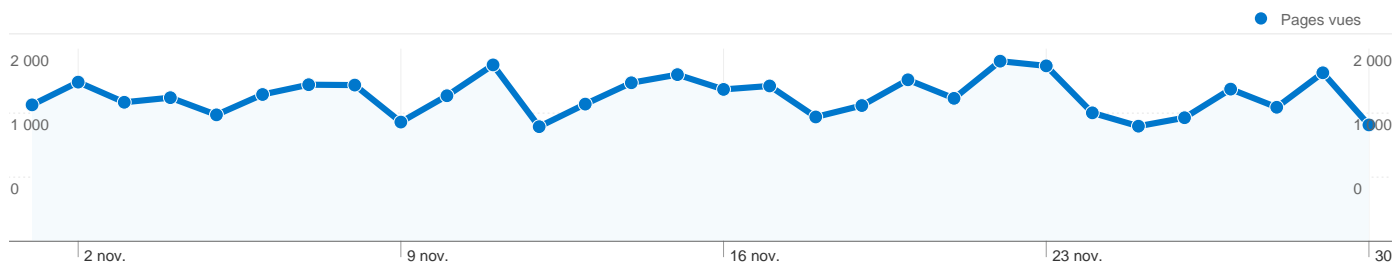

8 455 internautes ont visité ce site.

13 972 Visites

8 455 Visiteurs uniques absolus

45 257 Pages vues

3,24 Nombre moyen de pages vues

00:03:24 Temps passé sur le site

57,36 % Taux de rebond

54,67 % Nouvelles visites

L'ensemble des sources de trafic a généré 13 972 visites au total.

18,00 % Trafic direct

14,53 % Sites de référence

67,47 % Moteurs de recherche

- **Moteurs de recherche**
9 427,00 (67,47 %)
- **Accès directs**
2 515,00 (18,00 %)
- **Sites référents**
2 030,00 (14,53 %)

Principales sources de trafic

Sources	Visites	Visites (en %)	Mots clés	Visites	Visites (en %)
google (organic)	9 319	66,70 %	dreambox 500 hd	224	2,38 %
(direct) ((none))	2 515	18,00 %	blog aki	209	2,22 %
images.google.fr (referral)	313	2,24 %	yamj	128	1,36 %
e-dreamshop.com (referral)	243	1,74 %	nabilosat	124	1,32 %
hakwara.com (referral)	191	1,37 %	blog de aki	87	0,92 %

De 1 à 10 sur 88

Les pages de ce site ont été consultées 45 257 fois au total.

 **45 257** Pages vues

 **36 008** Consultations uniques

 **57,36 %** Taux de rebond

Pages les plus consultées

Pages	Pages vues	Pages vues (en %)
/	4 289	9,48 %
/?cat=3	2 159	4,77 %
/?cat=21	1 285	2,84 %
/?cat=4	1 285	2,84 %
/?cat=44	761	1,68 %