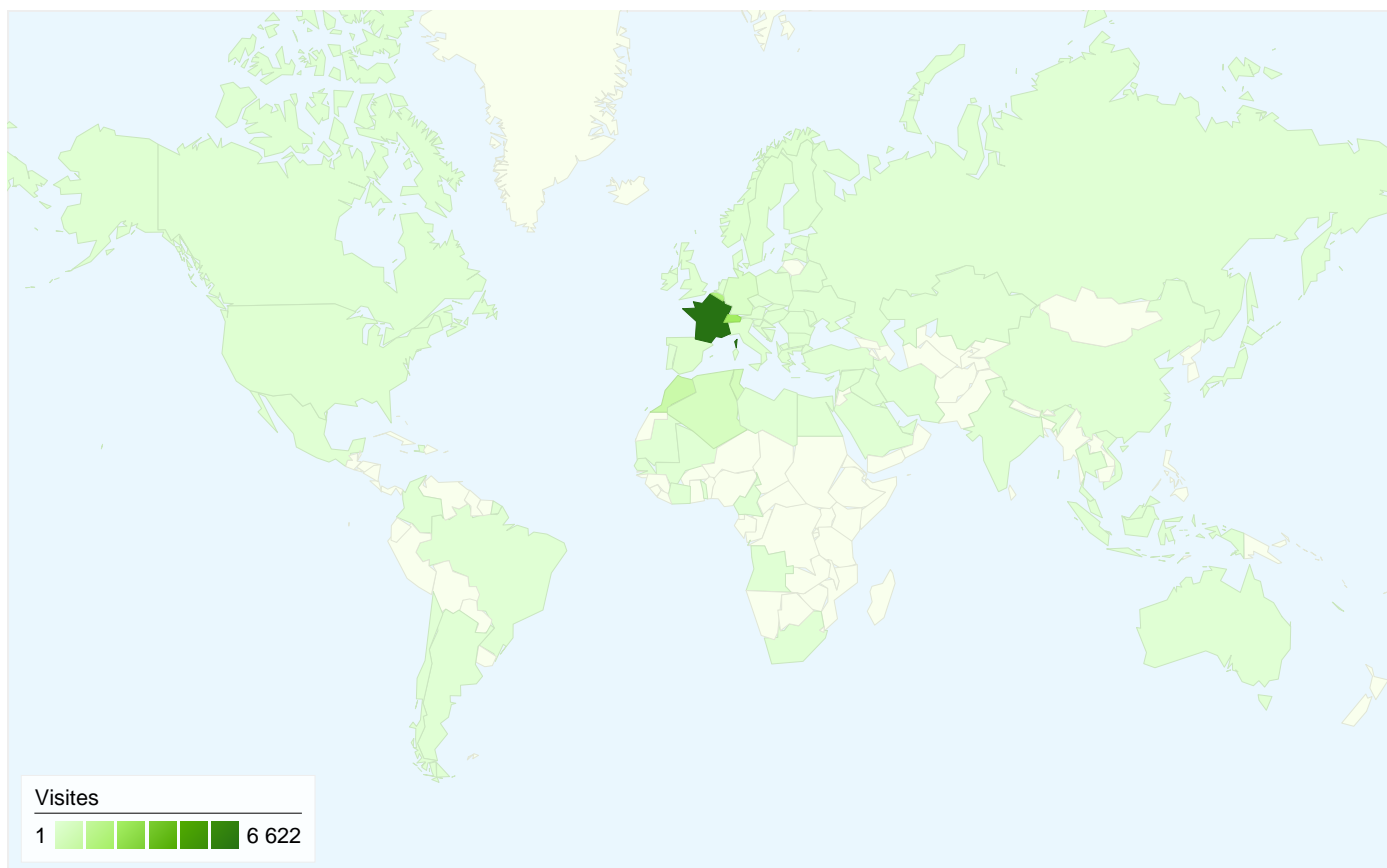

Fréquentation du site

Vue d'ensemble des visiteurs

Synthèse géographique world

Vue d'ensemble des sources de trafic

Vue d'ensemble du contenu

Pages	Pages vues	Pages vues (en %)
/	4 289	9,48 %
/?cat=3	2 159	4,77 %
/?cat=21	1 285	2,84 %
/?cat=4	1 285	2,84 %
/?cat=44	761	1,68 %

8 455 internautes ont visité ce site.

13 972 Visites

8 455 Visiteurs uniques absolus

45 257 Pages vues

3,24 Nombre moyen de pages vues

00:03:24 Temps passé sur le site

57,36 % Taux de rebond

54,67 % Nouvelles visites

L'ensemble des sources de trafic a généré 13 972 visites au total.

18,00 % Trafic direct

14,53 % Sites de référence

67,47 % Moteurs de recherche

- **Moteurs de recherche**
9 427,00 (67,47 %)
- **Accès directs**
2 515,00 (18,00 %)
- **Sites référents**
2 030,00 (14,53 %)

13 972 visites, provenant de 88 pays/territoires.

Fréquentation du site

Visites	Pages par visite	Temps moyen passé sur le site	Nouvelles visites (en %)	Taux de rebond	
13 972 Total du site (en %) : 100,00 %	3,24 Moyenne du site : 3,24 (0,00 %)	00:03:24 Moyenne du site : 00:03:24 (0,00 %)	54,83 % Moyenne du site : 54,67 % (0,30 %)	57,36 % Moyenne du site : 57,36 % (0,00 %)	
Pays/Territoire	Visites	Pages par visite	Temps moyen passé sur le site	Nouvelles visites (en %)	Taux de rebond
France	6 622	3,13	00:03:16	54,38 %	61,27 %
Switzerland	2 288	3,54	00:03:46	57,17 %	53,50 %
Belgium	1 685	4,03	00:04:07	45,88 %	52,70 %
Morocco	857	2,94	00:03:29	49,94 %	63,01 %
Tunisia	471	3,06	00:03:56	59,24 %	54,14 %
Algeria	406	2,56	00:04:42	47,29 %	58,87 %
Germany	239	2,37	00:02:03	82,85 %	61,09 %
Spain	144	2,38	00:01:08	41,67 %	57,64 %
Luxembourg	119	2,91	00:03:03	61,34 %	62,18 %
Norway	87	3,06	00:02:08	74,71 %	13,79 %