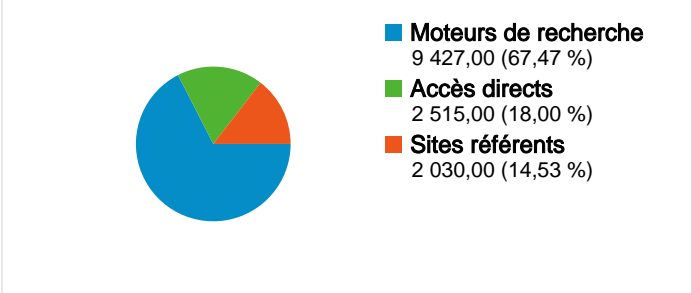

Fréquentation du site

Vue d'ensemble des visiteurs

Synthèse géographique world

Vue d'ensemble des sources de trafic

Vue d'ensemble du contenu

Pages	Pages vues	Pages vues (en %)
/	4 289	9,48 %
/?cat=3	2 159	4,77 %
/?cat=21	1 285	2,84 %
/?cat=4	1 285	2,84 %
/?cat=44	761	1,68 %

8 455 internautes ont visité ce site.

13 972 Visites

8 455 Visiteurs uniques absolus

45 257 Pages vues

3,24 Nombre moyen de pages vues

00:03:24 Temps passé sur le site

57,36 % Taux de rebond

54,67 % Nouvelles visites

L'ensemble des sources de trafic a généré 13 972 visites au total.

18,00 % Trafic direct

14,53 % Sites de référence

67,47 % Moteurs de recherche

- **Moteurs de recherche**
9 427,00 (67,47 %)
- **Accès directs**
2 515,00 (18,00 %)
- **Sites référents**
2 030,00 (14,53 %)

De 1 à 10 sur 88

Les pages de ce site ont été consultées 45 257 fois au total.

 **45 257** Pages vues

 **36 008** Consultations uniques

 **57,36 %** Taux de rebond

Pages les plus consultées

Pages	Pages vues	Pages vues (en %)
/	4 289	9,48 %
/?cat=3	2 159	4,77 %
/?cat=21	1 285	2,84 %
/?cat=4	1 285	2,84 %
/?cat=44	761	1,68 %