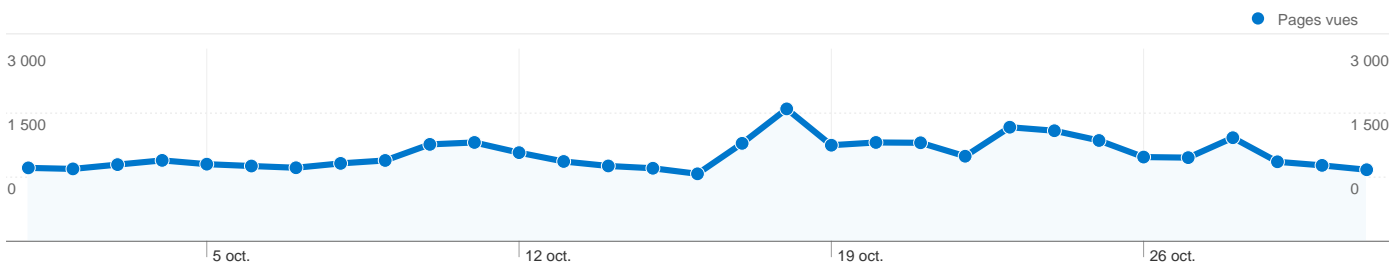

L'ensemble des sources de trafic a généré 13 173 visites au total.

15,68 % Trafic direct

14,09 % Sites de référence

70,23 % Moteurs de recherche

Moteurs de recherche

9 251,00 (70,23 %)

Accès directs

2 066,00 (15,68 %)

Sites référents

1 856,00 (14,09 %)

Principales sources de trafic

Sources	Visites	Visites (en %)	Mots clés	Visites	Visites (en %)
google (organic)	9 159	69,53 %	dreambox 500 hd	285	3,08 %
(direct) ((none))	2 066	15,68 %	nabilosat	125	1,35 %
images.google.fr (referral)	297	2,25 %	blog aki	120	1,30 %
e-dreamshop.com (referral)	254	1,93 %	neli	100	1,08 %
libellules.ch (referral)	103	0,78 %	le blog aki	86	0,93 %

13 173 visites, provenant de 90 pays/territoires.

Fréquentation du site

Visites		Pages par visite		Temps moyen passé sur le site		Nouvelles visites (en %)		Taux de rebond	
13 173		3,20		00:03:18		54,52 %		56,88 %	
Total du site (en %) : 100,00 %		Moyenne du site : 3,20 (0,00 %)		Moyenne du site : 00:03:18 (0,00 %)		Moyenne du site : 54,41 % (0,21 %)		Moyenne du site : 56,88 % (0,00 %)	
Pays/Territoire	Visites	Pages par visite	Temps moyen passé sur le site	Nouvelles visites (en %)	Taux de rebond				
France	6 207	3,04	00:02:59	51,52 %	60,74 %				
Switzerland	2 362	3,46	00:03:31	56,48 %	53,60 %				
Belgium	1 503	3,79	00:04:25	46,97 %	52,36 %				
Morocco	784	2,89	00:03:46	50,00 %	64,67 %				
Algeria	358	2,96	00:04:58	56,15 %	52,79 %				
Tunisia	341	3,56	00:04:40	64,22 %	53,08 %				
Germany	251	1,91	00:00:53	86,06 %	69,72 %				
Norway	146	4,23	00:02:38	63,70 %	27,40 %				
Luxembourg	117	2,73	00:03:20	61,54 %	63,25 %				
United Kingdom	87	2,20	00:02:21	42,53 %	70,11 %				

De 1 à 10 sur 90

Les pages de ce site ont été consultées 42 163 fois au total.

42 163 Pages vues

33 450 Consultations uniques

56,88 % Taux de rebond

Pages les plus consultées

Pages	Pages vues	Pages vues (en %)
/	3 645	8,65 %
/?cat=3	1 892	4,49 %
/?cat=4	1 211	2,87 %
/?cat=21	1 135	2,69 %
/?cat=20	799	1,90 %