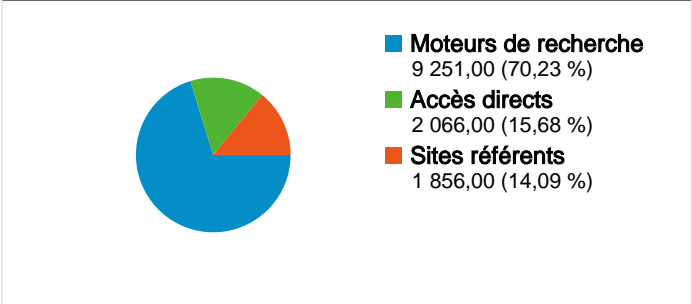

Synthèse géographique world

Vue d'ensemble des sources de trafic

Vue d'ensemble du contenu

Pages	Pages vues	Pages vues (en %)
/	3 645	8,65 %
/?cat=3	1 892	4,49 %
/?cat=4	1 211	2,87 %
/?cat=21	1 135	2,69 %
/?cat=20	799	1,90 %

Vue d'ensemble des visiteurs

Comparaison avec : Site

7 946 internautes ont visité ce site.

13 173 Visites

7 946 Visiteurs uniques absolus

42 163 Pages vues

3,20 Nombre moyen de pages vues

00:03:18 Temps passé sur le site

L'ensemble des sources de trafic a généré 13 173 visites au total.

15,68 % Trafic direct

14,09 % Sites de référence

70,23 % Moteurs de recherche

Moteurs de recherche

9 251,00 (70,23 %)

Accès directs

2 066,00 (15,68 %)

De 1 à 10 sur 90

Les pages de ce site ont été consultées 42 163 fois au total.

42 163 Pages vues

33 450 Consultations uniques

56,88 % Taux de rebond

Pages les plus consultées

Pages	Pages vues	Pages vues (en %)
/	3 645	8,65 %
/?cat=3	1 892	4,49 %
/?cat=4	1 211	2,87 %
/?cat=21	1 135	2,69 %
/?cat=20	799	1,90 %