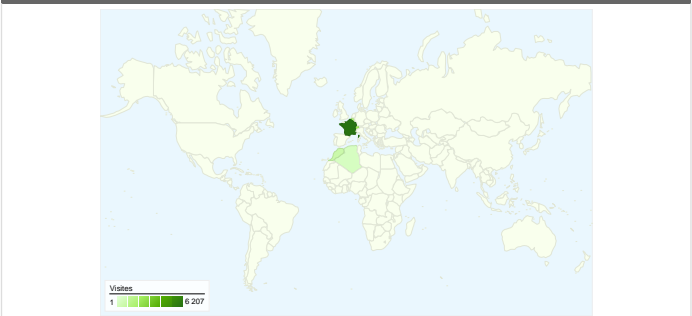

Synthèse géographique world

Vue d'ensemble des sources de trafic

Vue d'ensemble du contenu

Pages	Pages vues	Pages vues (en %)
/	3 645	8,65 %
/?cat=3	1 892	4,49 %
/?cat=4	1 211	2,87 %
/?cat=21	1 135	2,69 %
/?cat=20	799	1,90 %

Vue d'ensemble des visiteurs

Comparaison avec : Site

7 946 internautes ont visité ce site.

13 173 Visites

7 946 Visiteurs uniques absolus

42 163 Pages vues

3,20 Nombre moyen de pages vues

00:03:18 Temps passé sur le site

L'ensemble des sources de trafic a généré 13 173 visites au total.

15,68 % Trafic direct

14,09 % Sites de référence

70,23 % Moteurs de recherche

Moteurs de recherche

9 251,00 (70,23 %)

Accès directs

2 066,00 (15,68 %)

13 173 visites, provenant de 90 pays/territoires.

Fréquentation du site

Visites		Pages par visite		Temps moyen passé sur le site		Nouvelles visites (en %)		Taux de rebond	
13 173		3,20		00:03:18		54,52 %		56,88 %	
Total du site (en %) : 100,00 %		Moyenne du site : 3,20 (0,00 %)		Moyenne du site : 00:03:18 (0,00 %)		Moyenne du site : 54,41 % (0,21 %)		Moyenne du site : 56,88 % (0,00 %)	
Pays/Territoire	Visites	Pages par visite	Temps moyen passé sur le site	Nouvelles visites (en %)	Taux de rebond				
France	6 207	3,04	00:02:59	51,52 %	60,74 %				
Switzerland	2 362	3,46	00:03:31	56,48 %	53,60 %				
Belgium	1 503	3,79	00:04:25	46,97 %	52,36 %				
Morocco	784	2,89	00:03:46	50,00 %	64,67 %				
Algeria	358	2,96	00:04:58	56,15 %	52,79 %				
Tunisia	341	3,56	00:04:40	64,22 %	53,08 %				
Germany	251	1,91	00:00:53	86,06 %	69,72 %				
Norway	146	4,23	00:02:38	63,70 %	27,40 %				
Luxembourg	117	2,73	00:03:20	61,54 %	63,25 %				
United Kingdom	87	2,20	00:02:21	42,53 %	70,11 %				