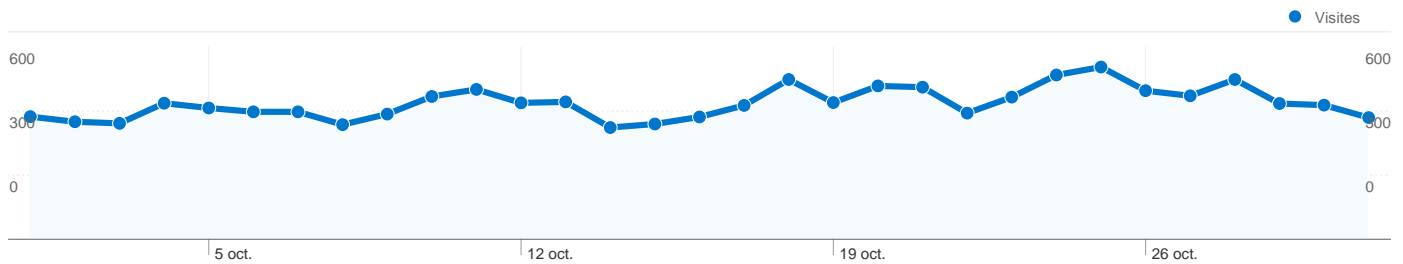

Synthèse géographique world

Vue d'ensemble des sources de trafic

Vue d'ensemble du contenu

Pages	Pages vues	Pages vues (en %)
/	3 645	8,65 %
/?cat=3	1 892	4,49 %
/?cat=4	1 211	2,87 %
/?cat=21	1 135	2,69 %
/?cat=20	799	1,90 %

Vue d'ensemble des visiteurs

Comparaison avec : Site

7 946 internautes ont visité ce site.

13 173 Visites

7 946 Visiteurs uniques absolus

42 163 Pages vues

3,20 Nombre moyen de pages vues

00:03:18 Temps passé sur le site

L'ensemble des sources de trafic a généré 13 173 visites au total.

15,68 % Trafic direct

14,09 % Sites de référence

70,23 % Moteurs de recherche

Moteurs de recherche

9 251,00 (70,23 %)

Accès directs

2 066,00 (15,68 %)

De 1 à 10 sur 90

Les pages de ce site ont été consultées 42 163 fois au total.

42 163 Pages vues

33 450 Consultations uniques

56,88 % Taux de rebond

Pages les plus consultées

Pages	Pages vues	Pages vues (en %)
/	3 645	8,65 %
/?cat=3	1 892	4,49 %
/?cat=4	1 211	2,87 %
/?cat=21	1 135	2,69 %
/?cat=20	799	1,90 %