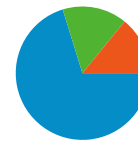

56,88 % Taux de rebond

54,41 % Nouvelles visites

Profil technique

Navigateur	Visites	Visites (en %)	Vitesse de connexion	Visites	Visites (en %)
Firefox	6 452	48,98 %	DSL	8 419	63,91 %
Internet Explorer	4 787	36,34 %	Unknown	2 963	22,49 %
Safari	954	7,24 %	Cable	1 170	8,88 %
Chrome	618	4,69 %	T1	400	3,04 %
Opera	258	1,96 %	Dialup	207	1,57 %

L'ensemble des sources de trafic a généré 13 173 visites au total.

15,68 % Trafic direct

14,09 % Sites de référence

70,23 % Moteurs de recherche

Moteurs de recherche

9 251,00 (70,23 %)

Accès directs

2 066,00 (15,68 %)