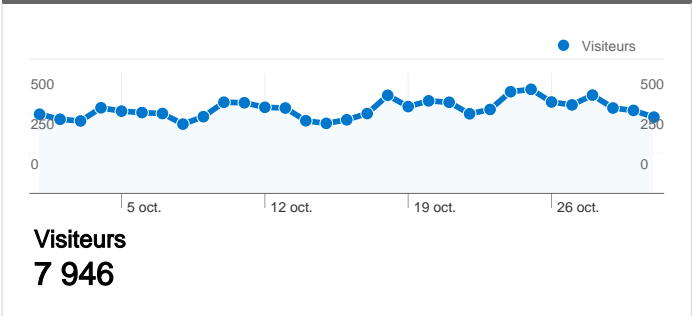

Fréquentation du site

 13 173 Visites	 56,88 % Taux de rebond
 42 163 Pages vues	 00:03:18 Temps moyen passé sur le site
 3,20 Pages par visite	 54,41 % Nouvelles visites (en %)

Vue d'ensemble des visiteurs

Synthèse géographique world

Vue d'ensemble des sources de trafic

Vue d'ensemble du contenu

Pages	Pages vues	Pages vues (en %)
/	3 645	8,65 %
/?cat=3	1 892	4,49 %
/?cat=4	1 211	2,87 %
/?cat=21	1 135	2,69 %
/?cat=20	799	1,90 %

Vue d'ensemble des visiteurs

Comparaison avec : Site

7 946 internautes ont visité ce site.

13 173 Visites

7 946 Visiteurs uniques absolus

42 163 Pages vues

3,20 Nombre moyen de pages vues

00:03:18 Temps passé sur le site

De 1 à 10 sur 90

Les pages de ce site ont été consultées 42 163 fois au total.

42 163 Pages vues

33 450 Consultations uniques

56,88 % Taux de rebond

Pages les plus consultées

Pages	Pages vues	Pages vues (en %)
/	3 645	8,65 %
/?cat=3	1 892	4,49 %
/?cat=4	1 211	2,87 %
/?cat=21	1 135	2,69 %
/?cat=20	799	1,90 %