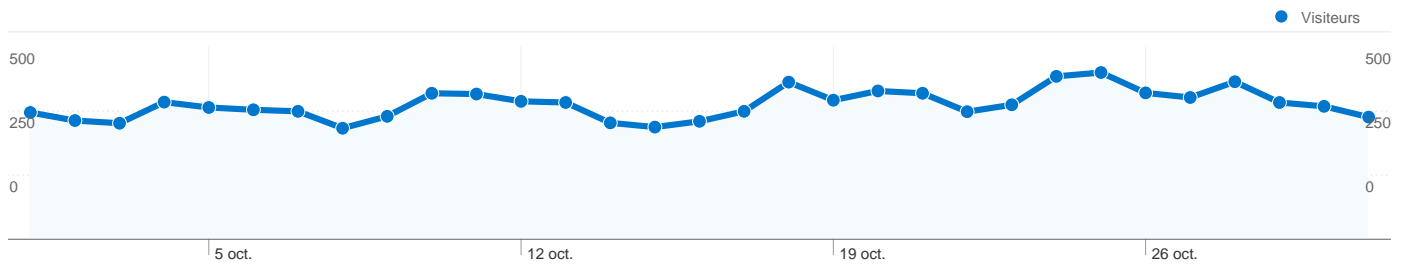

Fréquentation du site

 13 173 Visites	 56,88 % Taux de rebond
 42 163 Pages vues	 00:03:18 Temps moyen passé sur le site
 3,20 Pages par visite	 54,41 % Nouvelles visites (en %)

Vue d'ensemble des visiteurs

Synthèse géographique world

Vue d'ensemble des sources de trafic

Vue d'ensemble du contenu

Pages	Pages vues	Pages vues (en %)
/	3 645	8,65 %
/?cat=3	1 892	4,49 %
/?cat=4	1 211	2,87 %
/?cat=21	1 135	2,69 %
/?cat=20	799	1,90 %

Vue d'ensemble des visiteurs

Comparaison avec : Site

7 946 internautes ont visité ce site.

13 173 Visites

7 946 Visiteurs uniques absolus

42 163 Pages vues

3,20 Nombre moyen de pages vues

00:03:18 Temps passé sur le site

De 1 à 10 sur 90

Les pages de ce site ont été consultées 42 163 fois au total.

42 163 Pages vues

33 450 Consultations uniques

56,88 % Taux de rebond

Pages les plus consultées

Pages	Pages vues	Pages vues (en %)
/	3 645	8,65 %
/?cat=3	1 892	4,49 %
/?cat=4	1 211	2,87 %
/?cat=21	1 135	2,69 %
/?cat=20	799	1,90 %