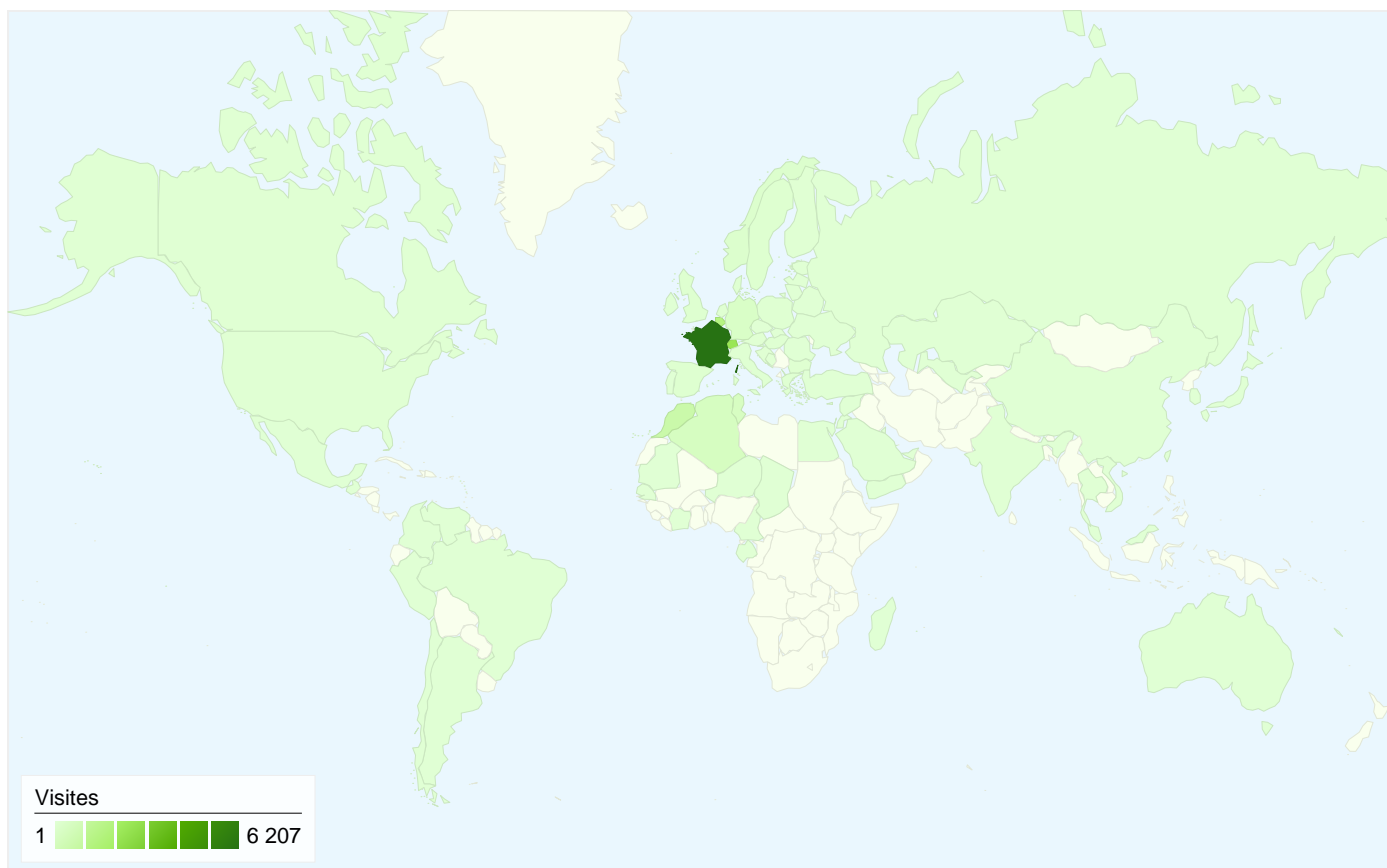

Vue d'ensemble des visiteurs

Comparaison avec : Site

7 946 internautes ont visité ce site.

13 173 Visites

7 946 Visiteurs uniques absolus

42 163 Pages vues

3,20 Nombre moyen de pages vues

00:03:18 Temps passé sur le site

L'ensemble des sources de trafic a généré 13 173 visites au total.

15,68 % Trafic direct

14,09 % Sites de référence

70,23 % Moteurs de recherche

Moteurs de recherche

9 251,00 (70,23 %)

Accès directs

2 066,00 (15,68 %)

13 173 visites, provenant de 90 pays/territoires.

Fréquentation du site

Visites		Pages par visite		Temps moyen passé sur le site		Nouvelles visites (en %)		Taux de rebond	
13 173		3,20		00:03:18		54,52 %		56,88 %	
Total du site (en %) : 100,00 %		Moyenne du site : 3,20 (0,00 %)		Moyenne du site : 00:03:18 (0,00 %)		Moyenne du site : 54,41 % (0,21 %)		Moyenne du site : 56,88 % (0,00 %)	
Pays/Territoire	Visites	Pages par visite	Temps moyen passé sur le site	Nouvelles visites (en %)	Taux de rebond				
France	6 207	3,04	00:02:59	51,52 %	60,74 %				
Switzerland	2 362	3,46	00:03:31	56,48 %	53,60 %				
Belgium	1 503	3,79	00:04:25	46,97 %	52,36 %				
Morocco	784	2,89	00:03:46	50,00 %	64,67 %				
Algeria	358	2,96	00:04:58	56,15 %	52,79 %				
Tunisia	341	3,56	00:04:40	64,22 %	53,08 %				
Germany	251	1,91	00:00:53	86,06 %	69,72 %				
Norway	146	4,23	00:02:38	63,70 %	27,40 %				
Luxembourg	117	2,73	00:03:20	61,54 %	63,25 %				
United Kingdom	87	2,20	00:02:21	42,53 %	70,11 %				