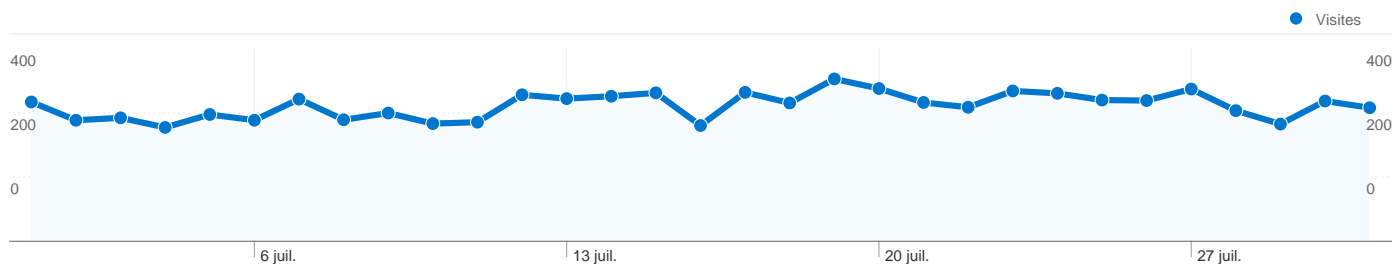

Vue d'ensemble des sources de trafic

Vue d'ensemble du contenu

Pages	Pages vues	Pages vues (en %)
/	1 669	6,00 %
/?cat=3	1 080	3,88 %
/?cat=4	779	2,80 %
/?cat=21	661	2,38 %
/?cat=20	459	1,65 %

5 787 internautes ont visité ce site.

8 748 Visites

5 787 Visiteurs uniques absolus

27 826 Pages vues

3,18 Nombre moyen de pages vues

00:03:15 Temps passé sur le site

55,91 % Taux de rebond

61,32 % Nouvelles visites

Profil technique

L'ensemble des sources de trafic a généré 8 748 visites au total.

13,43 % Trafic direct

11,09 % Sites de référence

75,48 % Moteurs de recherche

- **Moteurs de recherche**
6 603,00 (75,48 %)
- **Accès directs**
1 175,00 (13,43 %)
- **Sites référents**
970,00 (11,09 %)

De 1 à 10 sur 103

Les pages de ce site ont été consultées 27 826 fois au total.

 27 826 Pages vues

 22 028 Consultations uniques

 55,91 % Taux de rebond

Pages les plus consultées

Pages	Pages vues	Pages vues (en %)
/	1 669	6,00 %
/?cat=3	1 080	3,88 %
/?cat=4	779	2,80 %
/?cat=21	661	2,38 %
/?cat=20	459	1,65 %