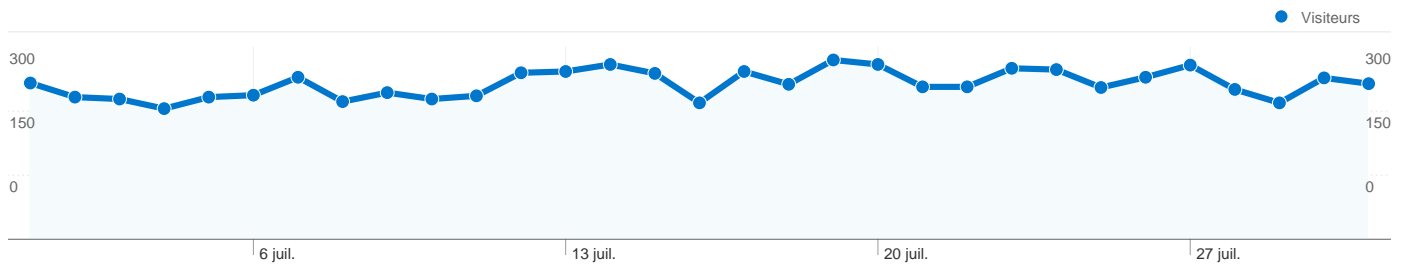

Fréquentation du site

8 748 Visites	55,91 % Taux de rebond
27 826 Pages vues	00:03:15 Temps moyen passé sur le site
3,18 Pages par visite	61,32 % Nouvelles visites (en %)

Vue d'ensemble des visiteurs

Synthèse géographique world

Vue d'ensemble des sources de trafic

Vue d'ensemble du contenu

Pages	Pages vues	Pages vues (en %)
/	1 669	6,00 %
/?cat=3	1 080	3,88 %
/?cat=4	779	2,80 %
/?cat=21	661	2,38 %
/?cat=20	459	1,65 %

5 787 internautes ont visité ce site.

8 748 Visites

5 787 Visiteurs uniques absolus

27 826 Pages vues

3,18 Nombre moyen de pages vues

00:03:15 Temps passé sur le site

55,91 % Taux de rebond

61,32 % Nouvelles visites

Profil technique

De 1 à 10 sur 103

Les pages de ce site ont été consultées 27 826 fois au total.

 27 826 Pages vues

 22 028 Consultations uniques

 55,91 % Taux de rebond

Pages les plus consultées

Pages	Pages vues	Pages vues (en %)
/	1 669	6,00 %
/?cat=3	1 080	3,88 %
/?cat=4	779	2,80 %
/?cat=21	661	2,38 %
/?cat=20	459	1,65 %