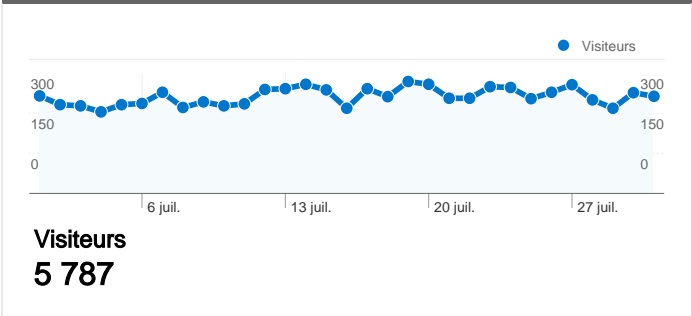

Fréquentation du site

8 748 Visites	55,91 % Taux de rebond
27 826 Pages vues	00:03:15 Temps moyen passé sur le site
3,18 Pages par visite	61,32 % Nouvelles visites (en %)

Vue d'ensemble des visiteurs

Synthèse géographique world

Vue d'ensemble des sources de trafic

Vue d'ensemble du contenu

Pages	Pages vues	Pages vues (en %)
/	1 669	6,00 %
/?cat=3	1 080	3,88 %
/?cat=4	779	2,80 %
/?cat=21	661	2,38 %
/?cat=20	459	1,65 %

5 787 internautes ont visité ce site.

8 748 Visites

5 787 Visiteurs uniques absolus

27 826 Pages vues

3,18 Nombre moyen de pages vues

00:03:15 Temps passé sur le site

55,91 % Taux de rebond

61,32 % Nouvelles visites

Profil technique

Principales sources de trafic

Sources	Visites	Visites (en %)
google (organic)	6 508	74,39 %
(direct) ((none))	1 175	13,43 %
images.google.fr (referral)	155	1,77 %
dreamusers.com (referral)	92	1,05 %
209.85.229.132 (referral)	56	0,64 %