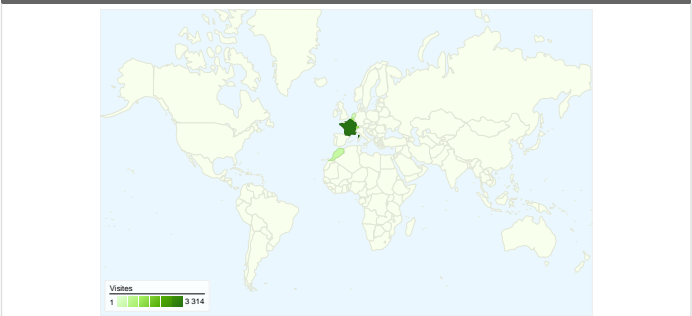

Fréquentation du site

8 748 Visites	55,91 % Taux de rebond
27 826 Pages vues	00:03:15 Temps moyen passé sur le site
3,18 Pages par visite	61,32 % Nouvelles visites (en %)

Vue d'ensemble des visiteurs

Synthèse géographique world

Vue d'ensemble des sources de trafic

Vue d'ensemble du contenu

Pages	Pages vues	Pages vues (en %)
/	1 669	6,00 %
/?cat=3	1 080	3,88 %
/?cat=4	779	2,80 %
/?cat=21	661	2,38 %
/?cat=20	459	1,65 %

5 787 internautes ont visité ce site.

L'ensemble des sources de trafic a généré 8 748 visites au total.

13,43 % Trafic direct

11,09 % Sites de référence

75,48 % Moteurs de recherche

- **Moteurs de recherche**
6 603,00 (75,48 %)
- **Accès directs**
1 175,00 (13,43 %)
- **Sites référents**
970,00 (11,09 %)

Principales sources de trafic

Sources	Visites	Visites (en %)
google (organic)	6 508	74,39 %
(direct) ((none))	1 175	13,43 %
images.google.fr (referral)	155	1,77 %
dreamusers.com (referral)	92	1,05 %
209.85.229.132 (referral)	56	0,64 %