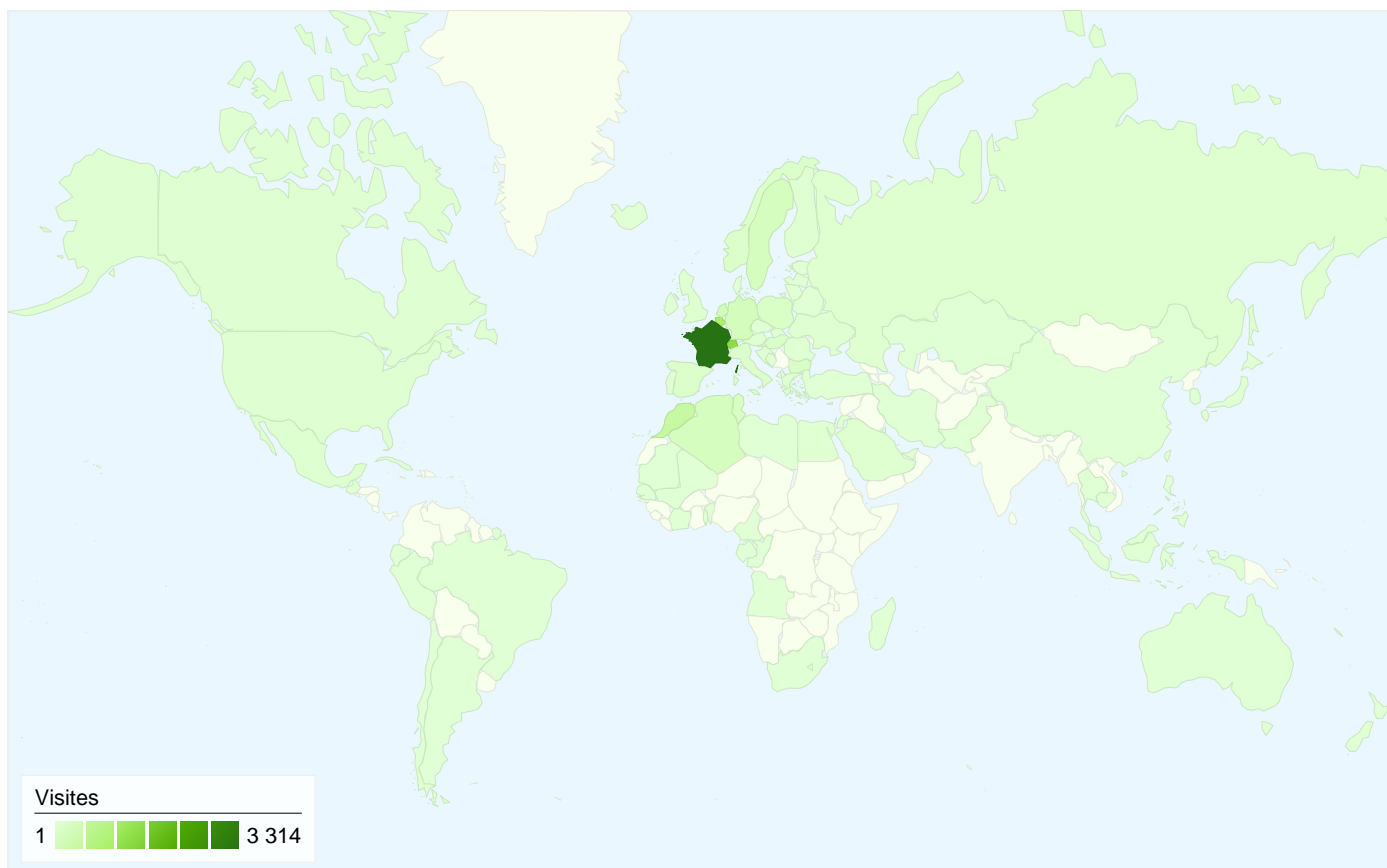

8 748 visites, provenant de 103 pays/territoires.

Fréquentation du site

Visites	Pages par visite	Temps moyen passé sur le site	Nouvelles visites (en %)	Taux de rebond	
8 748 Total du site (en %) : 100,00 %	3,18 Moyenne du site : 3,18 (0,00 %)	00:03:15 Moyenne du site : 00:03:15 (0,00 %)	61,49 % Moyenne du site : 61,32 % (0,28 %)	55,91 % Moyenne du site : 55,91 % (0,00 %)	
Pays/Territoire	Visites	Pages par visite	Temps moyen passé sur le site	Nouvelles visites (en %)	Taux de rebond
France	3 314	2,99	00:03:03	58,15 %	59,84 %
Switzerland	1 440	3,61	00:04:06	63,61 %	50,90 %
Belgium	1 007	4,04	00:04:48	49,75 %	47,86 %
Morocco	478	2,68	00:03:16	38,91 %	70,08 %
Netherlands	256	2,25	00:01:29	85,55 %	62,89 %
Germany	240	2,52	00:01:28	90,42 %	56,67 %
Algeria	206	3,07	00:04:21	45,63 %	50,49 %
Sweden	203	3,23	00:02:09	77,83 %	59,11 %
Tunisia	173	3,11	00:03:52	59,54 %	58,96 %
Bulgaria	144	5,15	00:03:15	59,72 %	38,19 %

De 1 à 10 sur 103