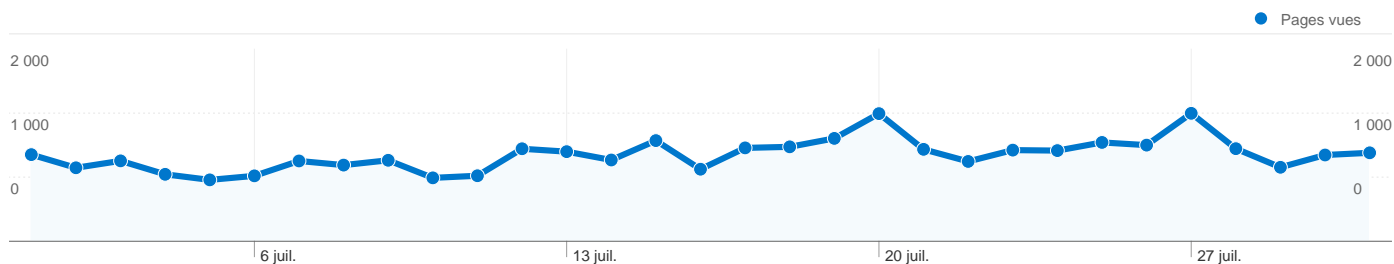

Principales sources de trafic

Sources	Visites	Visites (en %)
google (organic)	6 508	74,39 %
(direct) ((none))	1 175	13,43 %
images.google.fr (referral)	155	1,77 %
dreamusers.com (referral)	92	1,05 %
209.85.229.132 (referral)	56	0,64 %

Mots clés	Visites	Visites (en %)
dreambox 500 hd	167	2,53 %
popcorn hour c-200	148	2,24 %
popcorn hour c200	86	1,30 %
mytube dreambox son	77	1,17 %
neli	66	1,00 %

8 748 visites, provenant de 103 pays/territoires.

De 1 à 10 sur 103

Les pages de ce site ont été consultées 27 826 fois au total.

 27 826 Pages vues

 22 028 Consultations uniques

 55,91 % Taux de rebond

Pages les plus consultées

Pages	Pages vues	Pages vues (en %)
/	1 669	6,00 %
/?cat=3	1 080	3,88 %
/?cat=4	779	2,80 %
/?cat=21	661	2,38 %
/?cat=20	459	1,65 %