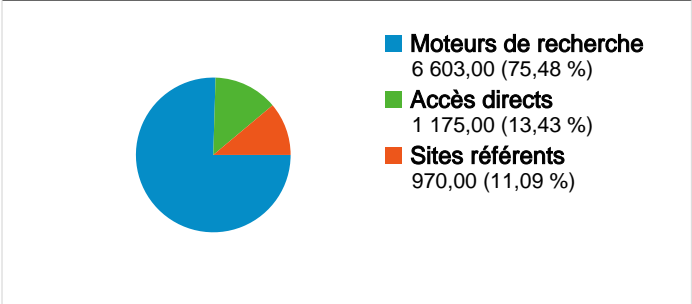

Fréquentation du site

8 748 Visites	55,91 % Taux de rebond
27 826 Pages vues	00:03:15 Temps moyen passé sur le site
3,18 Pages par visite	61,32 % Nouvelles visites (en %)

Vue d'ensemble des visiteurs

Synthèse géographique world

Vue d'ensemble des sources de trafic

Vue d'ensemble du contenu

Pages	Pages vues	Pages vues (en %)
/	1 669	6,00 %
/?cat=3	1 080	3,88 %
/?cat=4	779	2,80 %
/?cat=21	661	2,38 %
/?cat=20	459	1,65 %

5 787 internautes ont visité ce site.

Principales sources de trafic

Sources	Visites	Visites (en %)
google (organic)	6 508	74,39 %
(direct) ((none))	1 175	13,43 %
images.google.fr (referral)	155	1,77 %
dreamusers.com (referral)	92	1,05 %
209.85.229.132 (referral)	56	0,64 %

De 1 à 10 sur 103

Les pages de ce site ont été consultées 27 826 fois au total.

 27 826 Pages vues

 22 028 Consultations uniques

 55,91 % Taux de rebond

Pages les plus consultées

Pages	Pages vues	Pages vues (en %)
/	1 669	6,00 %
/?cat=3	1 080	3,88 %
/?cat=4	779	2,80 %
/?cat=21	661	2,38 %
/?cat=20	459	1,65 %