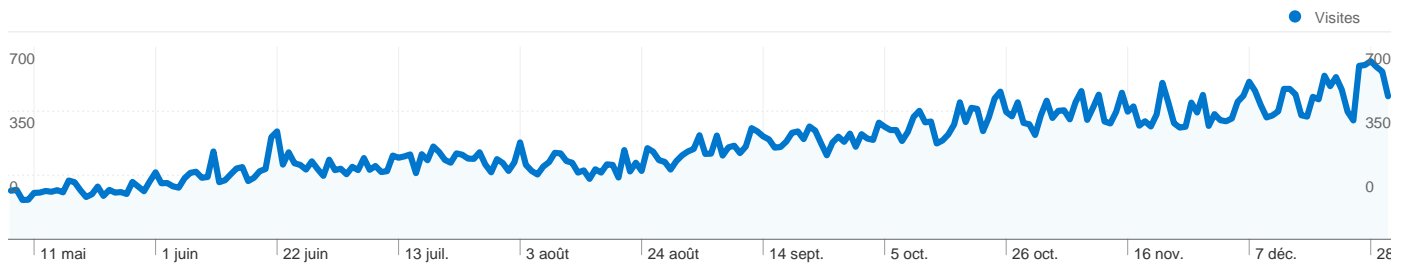

Vue d'ensemble du contenu

Pages	Pages vues	Pages vues (en %)
/	22 150	8,18 %
/?cat=3	11 208	4,14 %
/?cat=21	7 837	2,90 %
/?cat=4	7 220	2,67 %
/?cat=7	4 512	1,67 %

47 479 internautes ont visité ce site.

 **83 207** Visites

 **47 479** Visiteurs uniques absolus

 **270 677** Pages vues

 **3,25** Nombre moyen de pages vues

 **00:03:25** Temps passé sur le site

 **55,99 %** Taux de rebond

 **57,00 %** Nouvelles visites

Profil technique

L'ensemble des sources de trafic a généré 83 207 visites au total.

 15,99 % Trafic direct

 14,05 % Sites de référence

 69,96 % Moteurs de recherche

- **Moteurs de recherche**
58 211,00 (69,96 %)
- **Accès directs**
13 306,00 (15,99 %)
- **Sites référents**
11 690,00 (14,05 %)