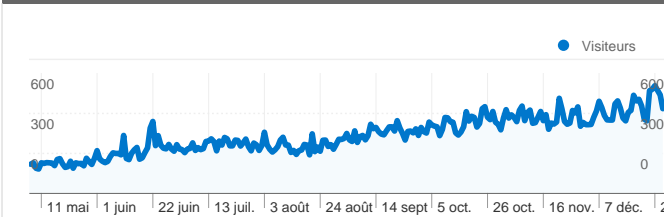

Fréquentation du site

83 207 Visites

55,99 % Taux de rebond

270 677 Pages vues

00:03:25 Temps moyen passé sur le site

3,25 Pages par visite

57,00 % Nouvelles visites (en %)

Vue d'ensemble des visiteurs

Visiteurs
47 479

Synthèse géographique

Vue d'ensemble des sources de trafic

- **Moteurs de recherche**
58 211,00 (69,96 %)
- **Accès directs**
13 306,00 (15,99 %)
- **Sites référents**
11 690,00 (14,05 %)

Vue d'ensemble du contenu

Pages	Pages vues	Pages vues (en %)
/	22 150	8,18 %
/?cat=3	11 208	4,14 %
/?cat=21	7 837	2,90 %
/?cat=4	7 220	2,67 %
/?cat=7	4 512	1,67 %

47 479 internautes ont visité ce site.

 **83 207** Visites

De 1 à 10 sur 140

Les pages de ce site ont été consultées 270 677 fois au total.

 270 677 Pages vues

 215 362 Consultations uniques

 55,99 % Taux de rebond

Pages les plus consultées

Pages	Pages vues	Pages vues (en %)
/	22 150	8,18 %
/?cat=3	11 208	4,14 %
/?cat=21	7 837	2,90 %
/?cat=4	7 220	2,67 %
/?cat=7	4 512	1,67 %