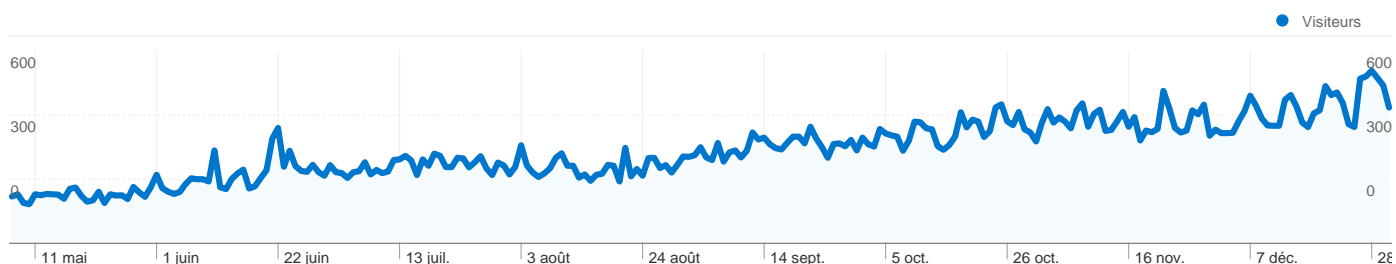

Fréquentation du site

83 207 Visites

55,99 % Taux de rebond

270 677 Pages vues

00:03:25 Temps moyen passé sur le site

3,25 Pages par visite

57,00 % Nouvelles visites (en %)

Vue d'ensemble des visiteurs

Visiteurs
47 479

Synthèse géographique

Vue d'ensemble des sources de trafic

- **Moteurs de recherche**
58 211,00 (69,96 %)
- **Accès directs**
13 306,00 (15,99 %)
- **Sites référents**
11 690,00 (14,05 %)

Vue d'ensemble du contenu

Pages	Pages vues	Pages vues (en %)
/	22 150	8,18 %
/?cat=3	11 208	4,14 %
/?cat=21	7 837	2,90 %
/?cat=4	7 220	2,67 %
/?cat=7	4 512	1,67 %

47 479 internautes ont visité ce site.

 **83 207** Visites

 **47 479** Visiteurs uniques absolus

 **270 677** Pages vues

 **3,25** Nombre moyen de pages vues

 **00:03:25** Temps passé sur le site

 **55,99 %** Taux de rebond

 **57,00 %** Nouvelles visites

Profil technique