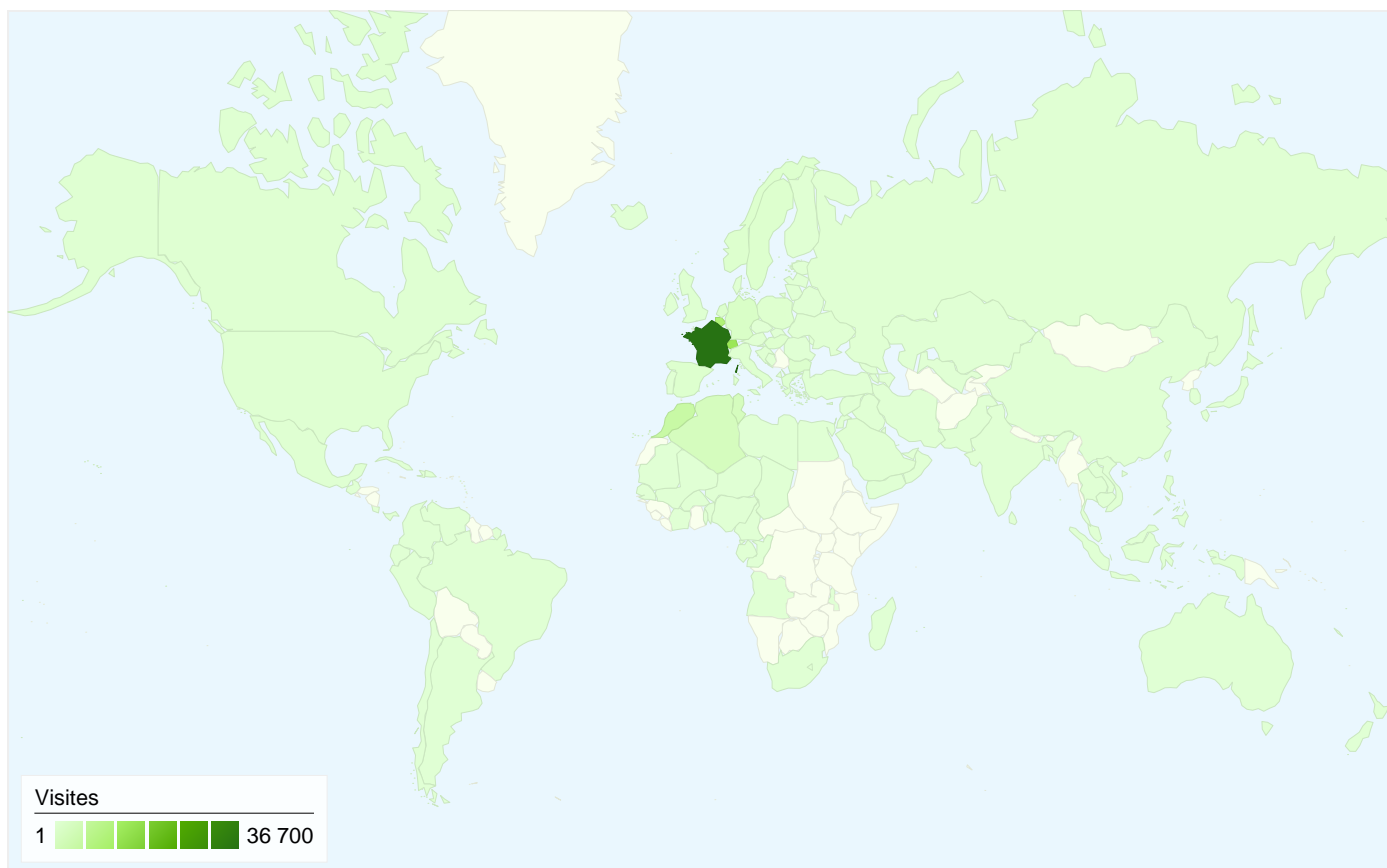

Visiteurs
47 479

Synthèse géographique

Vue d'ensemble des sources de trafic

- **Moteurs de recherche**
58 211,00 (69,96 %)
- **Accès directs**
13 306,00 (15,99 %)
- **Sites référents**
11 690,00 (14,05 %)

L'ensemble des sources de trafic a généré 83 207 visites au total.

 15,99 % Trafic direct

 14,05 % Sites de référence

 69,96 % Moteurs de recherche

- **Moteurs de recherche**
58 211,00 (69,96 %)
- **Accès directs**
13 306,00 (15,99 %)
- **Sites référents**
11 690,00 (14,05 %)

83 207 visites, provenant de 140 pays/territoires.

Fréquentation du site

Visites		Pages par visite		Temps moyen passé sur le site		Nouvelles visites (en %)		Taux de rebond	
83 207		3,25		00:03:25		57,16 %		55,99 %	
Total du site (en %) : 100,00 %		Moyenne du site : 3,25 (0,00 %)		Moyenne du site : 00:03:25 (0,00 %)		Moyenne du site : 57,00 % (0,28 %)		Moyenne du site : 55,99 % (0,00 %)	
Pays/Territoire	Visites	Pages par visite	Temps moyen passé sur le site	Nouvelles visites (en %)	Taux de rebond				
France	36 700	3,08	00:03:11	55,83 %	59,64 %				
Switzerland	13 754	3,72	00:03:57	56,82 %	52,32 %				
Belgium	10 071	3,84	00:04:00	49,04 %	51,90 %				
Morocco	5 162	2,86	00:04:06	49,92 %	63,00 %				
Tunisia	2 457	3,17	00:04:10	58,40 %	55,43 %				
Algeria	2 409	2,82	00:04:37	49,56 %	54,84 %				
Germany	1 515	2,47	00:02:07	83,17 %	60,26 %				
Netherlands	928	2,75	00:01:57	81,14 %	54,09 %				
Bulgaria	845	4,15	00:02:05	65,21 %	29,59 %				
Sweden	752	2,83	00:01:46	67,95 %	50,53 %				