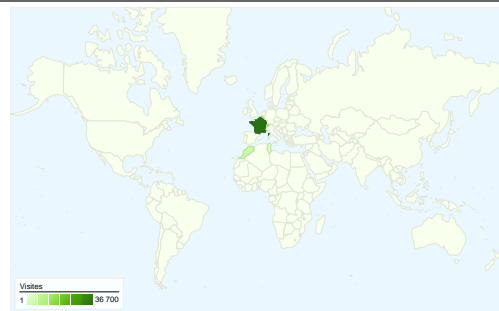

Visiteurs
47 479

Synthèse géographique

Vue d'ensemble des sources de trafic

- **Moteurs de recherche**
58 211,00 (69,96 %)
- **Accès directs**
13 306,00 (15,99 %)
- **Sites référents**
11 690,00 (14,05 %)

L'ensemble des sources de trafic a généré 83 207 visites au total.

 15,99 % Trafic direct

 14,05 % Sites de référence

 69,96 % Moteurs de recherche

- **Moteurs de recherche**
58 211,00 (69,96 %)
- **Accès directs**
13 306,00 (15,99 %)
- **Sites référents**
11 690,00 (14,05 %)

Principales sources de trafic

Sources	Visites	Visites (en %)	Mots clés	Visites	Visites (en %)
google (organic)	57 472	69,07 %	dreambox 500 hd	1 571	2,70 %
(direct) ((none))	13 306	15,99 %	blog aki	898	1,54 %
images.google.fr (referral)	1 742	2,09 %	yamj	575	0,99 %
e-dreamshop.com (referral)	977	1,17 %	nabilosat	498	0,86 %
hakwara.com (referral)	660	0,79 %	gemini project	358	0,62 %

83 207 visites, provenant de 140 pays/territoires.

Fréquentation du site

Visites		Pages par visite		Temps moyen passé sur le site		Nouvelles visites (en %)		Taux de rebond	
83 207		3,25		00:03:25		57,16 %		55,99 %	
Total du site (en %) : 100,00 %		Moyenne du site : 3,25 (0,00 %)		Moyenne du site : 00:03:25 (0,00 %)		Moyenne du site : 57,00 % (0,28 %)		Moyenne du site : 55,99 % (0,00 %)	
Pays/Territoire	Visites	Pages par visite	Temps moyen passé sur le site	Nouvelles visites (en %)	Taux de rebond				
France	36 700	3,08	00:03:11	55,83 %	59,64 %				
Switzerland	13 754	3,72	00:03:57	56,82 %	52,32 %				
Belgium	10 071	3,84	00:04:00	49,04 %	51,90 %				
Morocco	5 162	2,86	00:04:06	49,92 %	63,00 %				
Tunisia	2 457	3,17	00:04:10	58,40 %	55,43 %				
Algeria	2 409	2,82	00:04:37	49,56 %	54,84 %				
Germany	1 515	2,47	00:02:07	83,17 %	60,26 %				
Netherlands	928	2,75	00:01:57	81,14 %	54,09 %				
Bulgaria	845	4,15	00:02:05	65,21 %	29,59 %				
Sweden	752	2,83	00:01:46	67,95 %	50,53 %				